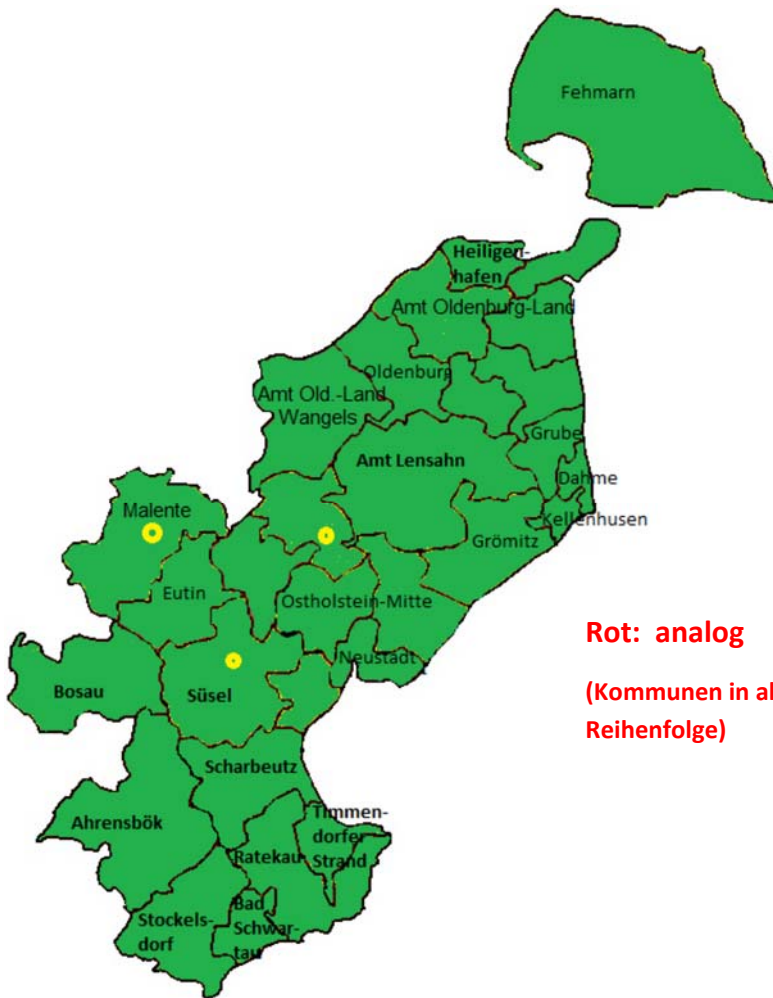

Übersicht: Digitalfunk in Ostholstein

Digitalfunk -MRT-

Stand: 15.02.2018

Rot: analog
(Kommunen in alphabetischer Reihenfolge)

THW Ortsgruppen:

Eutin
Neustadt i.H.
Oldenburg i.H.

Grün: digital
(Kommunen in alphabetischer Reihenfolge)

Ahrensböök
Bad Schwartau
Bosau
Dahme
Eutin
Fehmarn
Grömitz
Grube
Heiligenhafen
Kellenhusen
Lensahn
Malente
Neustadt i.H.
Oldenburg i.H.
Oldenburg-Land
Ostholstein-Mitte
Ratekau
Scharbeutz
Stockelsdorf
Süsel
Timmendorfer Strand

Grün: digital
Rot: analog
Gelb: zum Teil umgestellt
(siehe Seite 3)