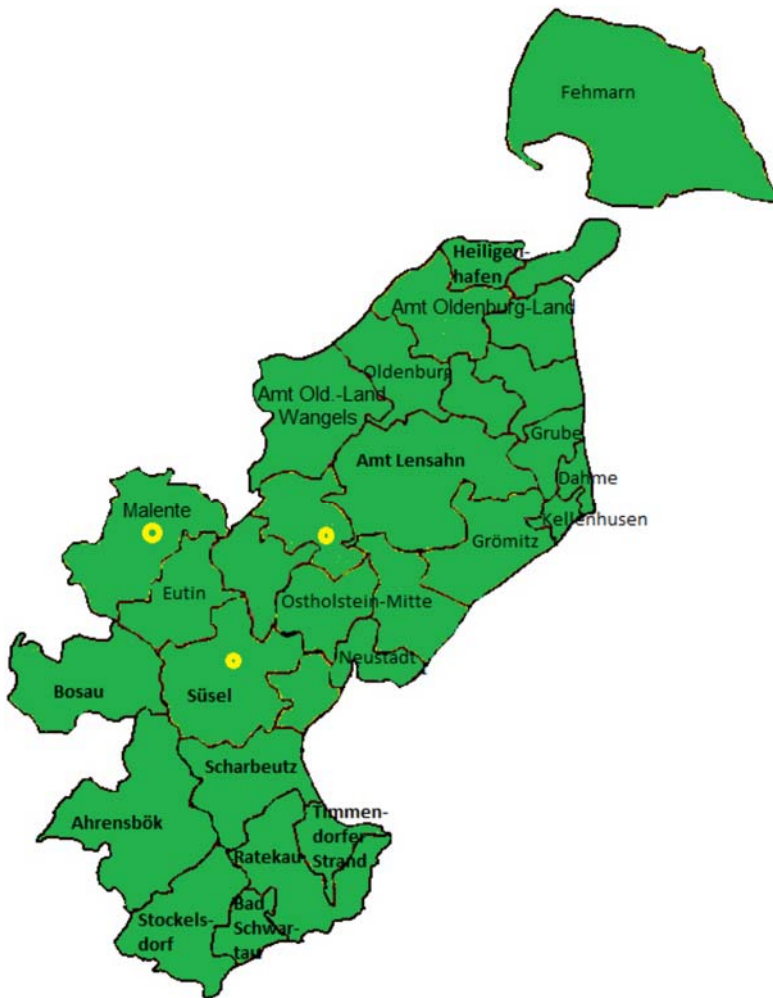

Übersicht: Digitalfunk in Ostholstein

Digitalfunk -teilweise umgestellt

Stand: 15.02.2018

Gelb: teilweise umgestellt:

Es funken nicht digital:

Amt Ostholstein-Mitte:
FF Hobstin

Gemeinde Malente:
FF Bad Malente-Gr. (LF 8)
FF Benz

Gemeinde Süssel:
FF Gömnitz