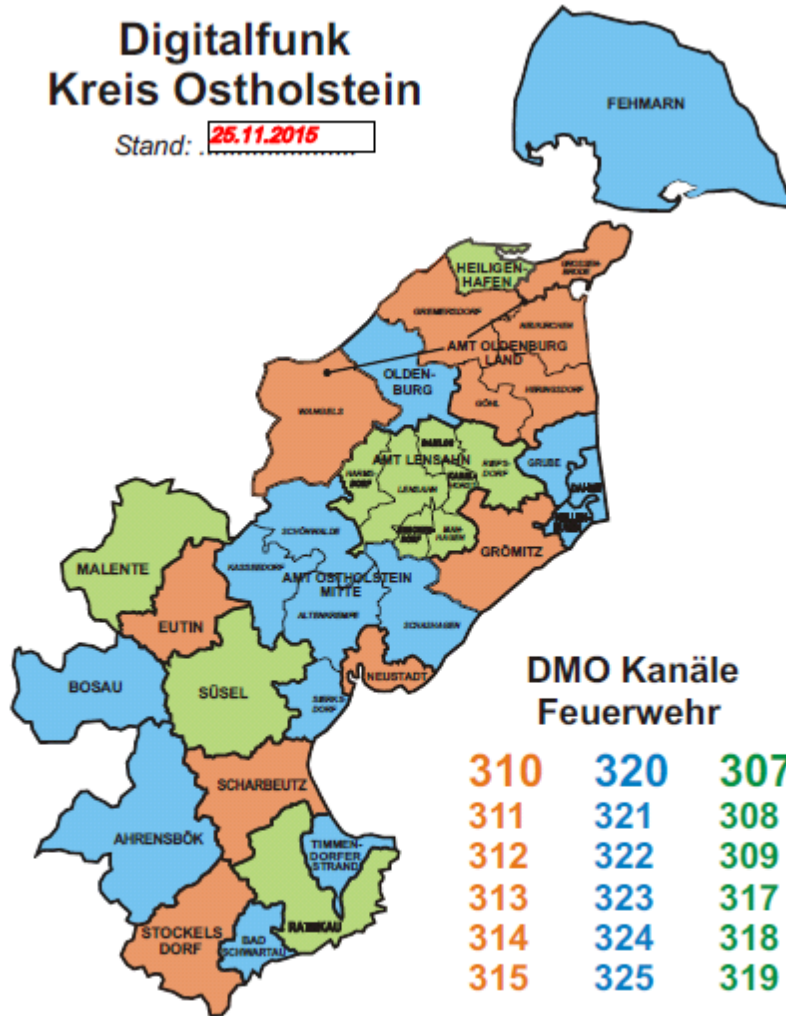

Verteilung der DMO Rufgruppen

Digitalfunk Kreis Ostholstein

Stand: 25.11.2015

DMO Kanäle Feuerwehr

310	320	307
311	321	308
312	322	309
313	323	317
314	324	318
315	325	319
Ausbildungskanal		316
Übungskanal		326